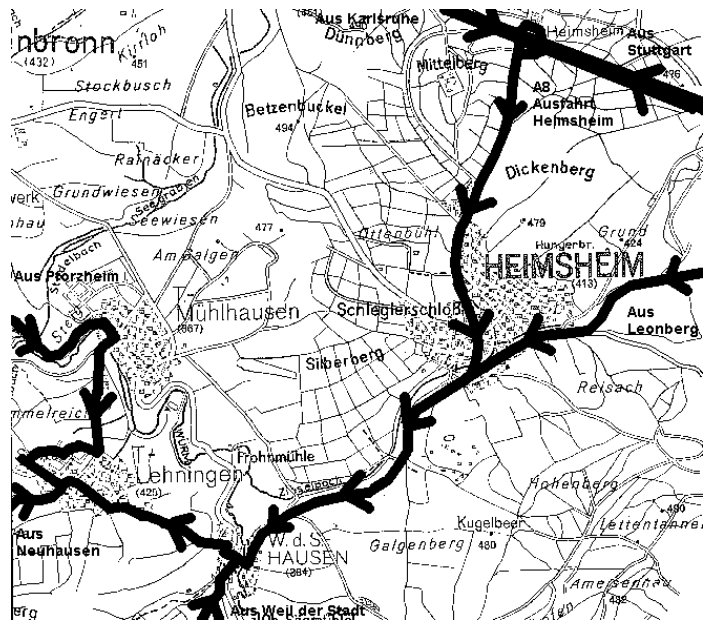

A81 aus Singen:

Auf der A81 am Autobahnkreuz Stuttgart in Richtung Pforzheim/Karlsruhe einordnen. (Weiter siehe Stuttgart)

A8 aus Stuttgart / München:

Vorbei an braunem Schild „Nördlicher Schwarzwald“, dann Ausfahrt Heimsheim nehmen.

A8 aus Karlsruhe:

Nach Pforzheim Ost die Ausfahrt Heimsheim nehmen.

Von der Autobahn A8:

Von der Autobahnausfahrt Heimsheim links nach Heimsheim abbiegen. Durch Heimsheim der Vorfahrtstraße folgen und Richtung Hausen fahren.

Aus Leonberg:

An der T-Kreuzung in Heimsheim links ab Richtung Hausen fahren.

In Hausen:

In Hausen über die sehr schmale Würmbrücke. An der T-Kreuzung rechts. Die nächste Abzweigung links hoch in die sehr schmale Straße an der Kirche vorbei Richtung Lehnigen einbiegen. **Achtung Gegenverkehr (auch Busse!!)**.

In Lehningen:

Aus Pforzheim / Mühlhausen kommend:

Über die Würmbrücke nach Lehningen fahren. Am Ortseingang rechts abbiegen. Der Grabenstraße (halbrechts) folgen.

Aus Hausen kommend:

Durch Lehningen, vorbei an Sparkasse und SPAR fahren. An der abbiegenden Vorfahrtstraße „gerade“ aus in die Steinegger Straße einbiegen. **Achtung!!! Gefährliche Verkehrssituation.**