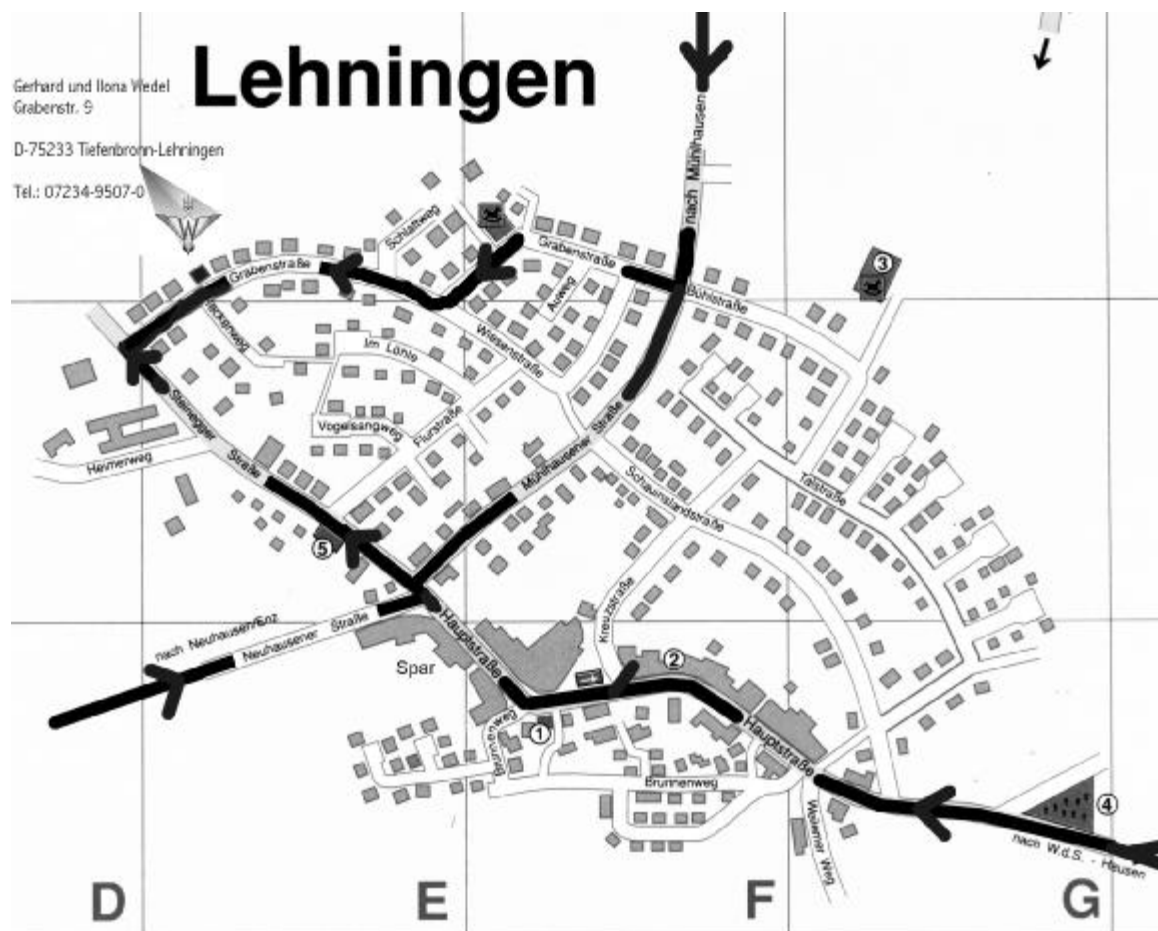

Aus Leonberg:

An der T-Kreuzung in Heimsheim links ab Richtung Hausen fahren.

In Hausen:

In Hausen über die sehr schmale Würmbrücke. An der T-Kreuzung rechts. Die nächste Abzweigung links hoch in die sehr schmale Straße an der Kirche vorbei Richtung Lehnigen einbiegen. **Achtung Gegenverkehr (auch Busse!!)**.

In Lehningen:

Aus Pforzheim / Mühlhausen kommend:

Über die Würmbrücke nach Lehningen fahren. Am Ortseingang rechts abbiegen. Der Grabenstraße (halbrechts) folgen.

Aus Hausen kommend:

Durch Lehningen, vorbei an Sparkasse und SPAR fahren. An der abbiegenden Vorfahrtstraße „gerade“ aus in die Steinegger Straße einbiegen. **Achtung!!! Gefährliche Verkehrssituation.**

Aus Neuhausen kommend:

An der abbiegenden Vorfahrtstraße scharf links in die Steinegger Straße einbiegen.

In der Steinegger Straße:

Vorbei an der Flurstraße am Ortsende in die letzte Straße rechts abbiegen.
4. Haus auf der linken Seite. Parken vor dem Haus möglich.